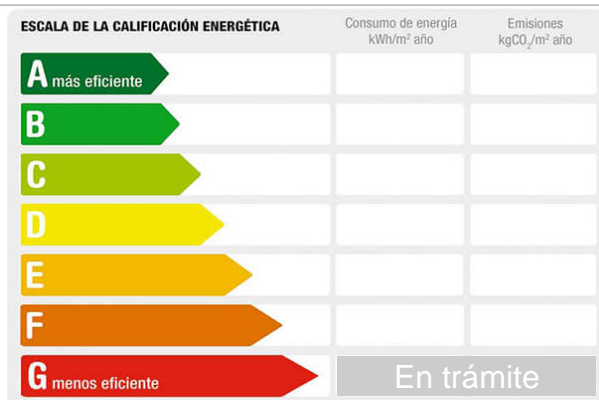

Referencia:	<b>146-UH0136</b>
Tipo inmueble:	Piso
Operación:	Alquiler
Precio:	<b>1.250 €</b>
Estado:	Buen estado

Dirección:	Margaritas 1
Planta:	1
Población:	El Puerto de Santa María
Provincia:	Cádiz
Cod. postal:	11500
Zona:	SOTO DE VISTAHERMOSA